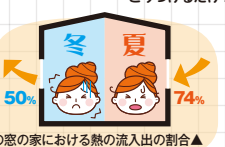

内窓

YKK AP プラマードU Low-E複層ガラス 断熱タイプ
ガス無 アルミスペーサー

価格
一例

間口170cm×高さ100cm
透明 Low-E3mm+A12+3mm

標準工事費含んでこの価格!!

68,030円~ (税込) 74,833円~

キャンペーン特典
高断熱ガラス※に
グレードアップ

※Low-E複層ガラス アルゴンガス入り

補助金対象商品一例 内容経路SグレードUw1.5以下
★2.8㎡以上 68,000円/箇所
★中1.6㎡以上2.8㎡未満 46,000円/箇所
★小0.2㎡以上1.6㎡未満 29,000円/箇所

節電効果UP!
結露の軽減に!
防犯対策に!

住まいの中で、
熱の出入りが
一番大きいのは「窓」

窓の「断熱」をよくすると
住まいの快適性は
ぐんとよくなります!
アルミフレーム(複層ガラス)の窓の家における熱の流入出の割合▲

洗面化粧台

LED照明付
三面鏡(鏡の裏は全て収納)

TOTO
おすすめサクア
幅75cm LED三面鏡
片引き出しタイプ
陶器ボウル

138,000円 (税込) 151,800円 (工事費別途)

補助金対象商品一例
★節湯水栓 5,000円/台

COOP コープ住宅株式会社

予約優先制

ご予約は下記の連絡先までお問合わせください。